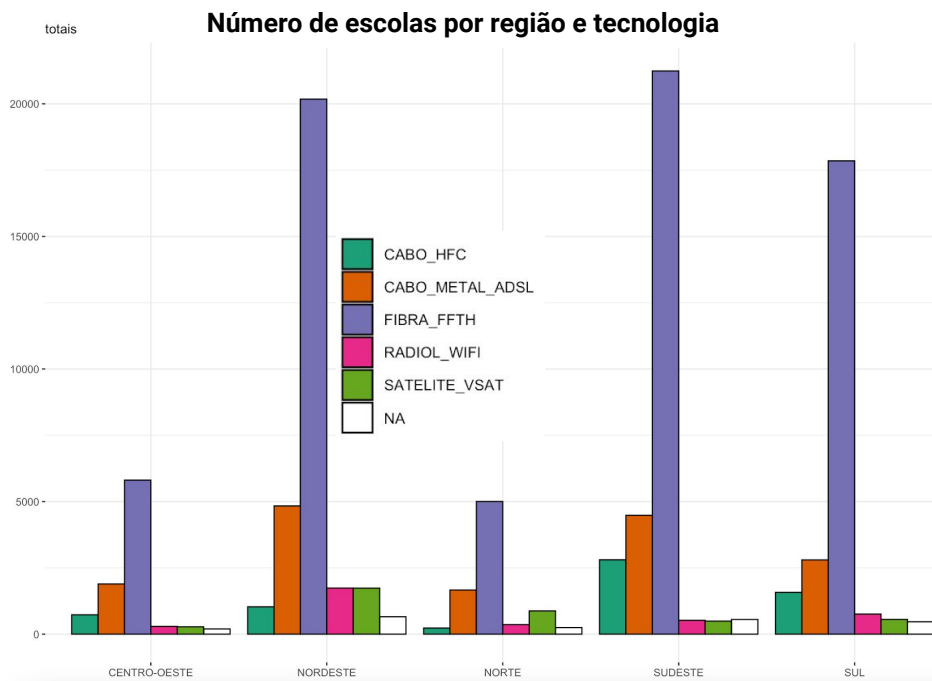

INSTALE O MEDIDOR

Ferramenta de medição do  
projeto ConecteSUS / DataSUS.

# Ciência de Dados

É possível **prever qual a tecnologia de acesso** baseado na qualidade da conexão e onde ela está?

Uso de **Inteligência Artificial**

Com **Random Forest** conseguimos prever qual é a conexão das escolas públicas brasileiras!

## Resultado

92,7% de acerto