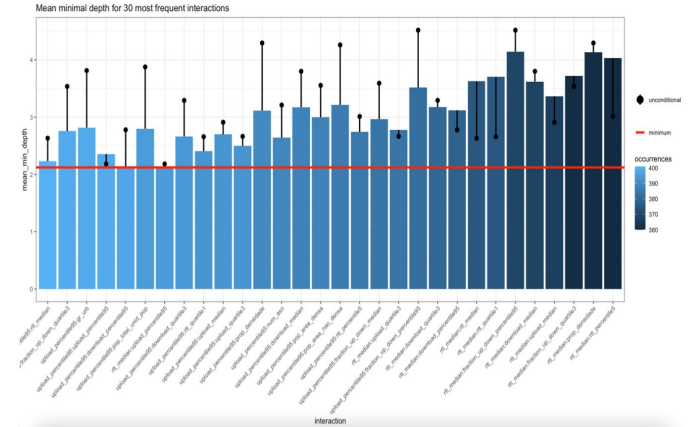

INSTALE O MEDIDOR

Ferramenta de medição do  
projeto ConecteSUS / DataSUS.

# Ciência de Dados

É possível **prever qual a tecnologia de acesso** baseado na qualidade da conexão e onde ela está?

Uso de **Inteligência Artificial**

Com **Random Forest** conseguimos prever qual é a conexão das escolas públicas brasileiras!