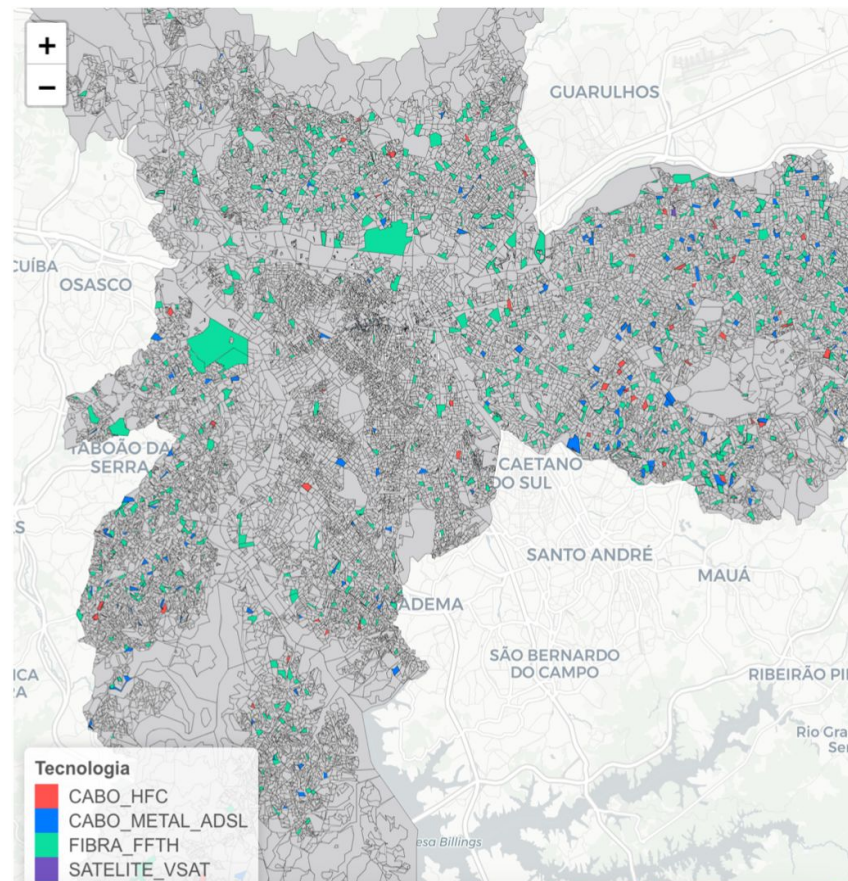

Ciência de Dados

Resultado

92,7% de acerto