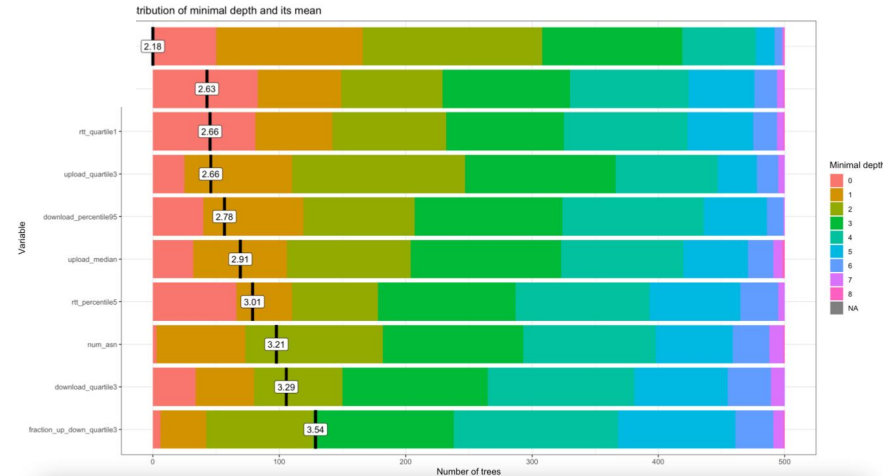

INSTALE O MEDIDOR

Ferramenta de medição do  
projeto ConecteSUS / DataSUS.

# Ciência de Dados

É possível **prever qual a tecnologia de acesso** baseado na qualidade da conexão e onde ela está?

Uso de **Inteligência Artificial**

Com **Random Forest** conseguimos prever qual é a conexão das escolas públicas brasileiras!